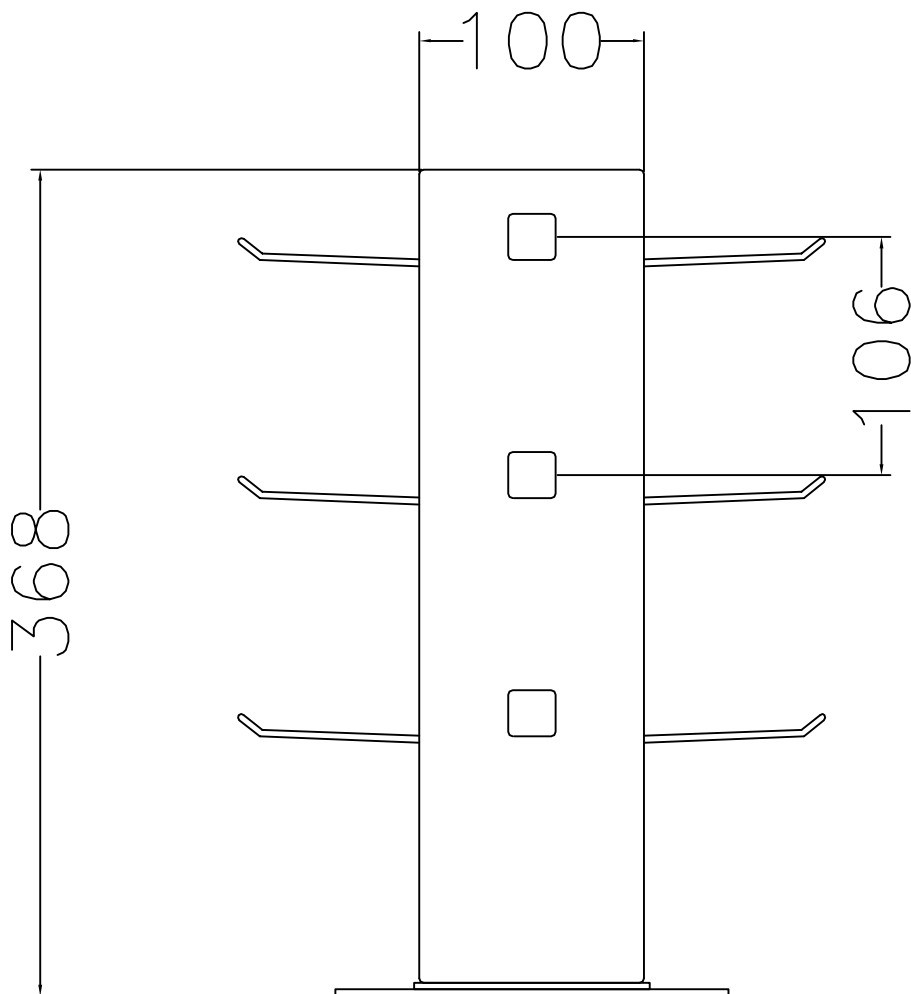

# MASTERPLAST

DISPLAY SOLUTIONS

ESPOSITORE DA BANCO

**MATERIALE: PMMA**    **Opalino Bianco**

**12 ganci**