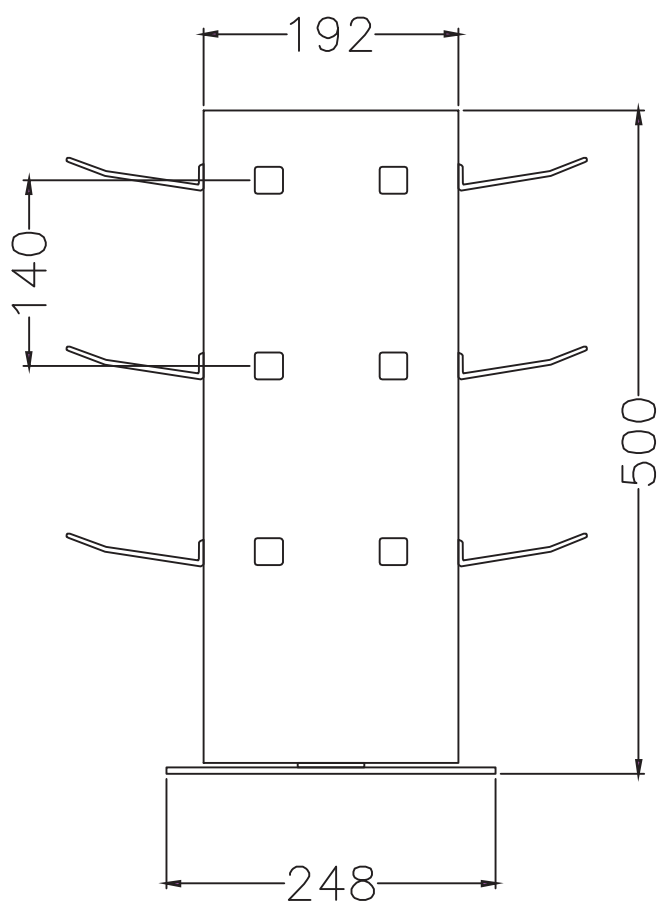

MP196

ESPOSITORE GIREVOLE DA BANCO

MASTERPLAST
DISPLAY SOLUTIONS

MP196

MP196L

MATERIALE: PMMA **Opalino Bianco**

STANDARD: 24 ganci

LARGE: 32 ganci