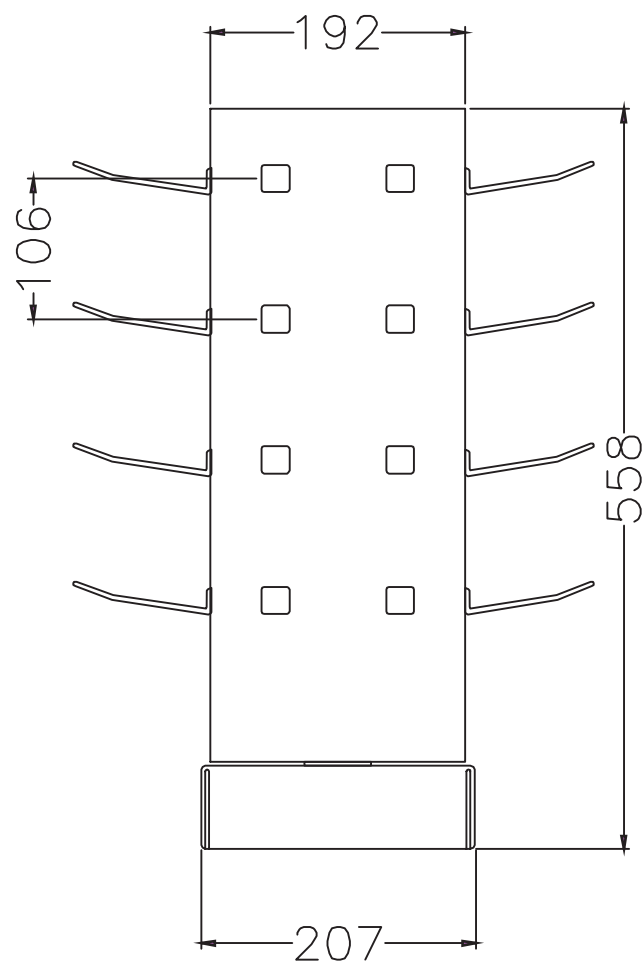

MP196

ESPOSITORE GIREVOLE DA BANCO

MASTERPLAST
DISPLAY SOLUTIONS

MP196

MP196L

MATERIALE: PMMA **Opalino Bianco**

STANDARD: 24 ganci

LARGE: 32 ganci