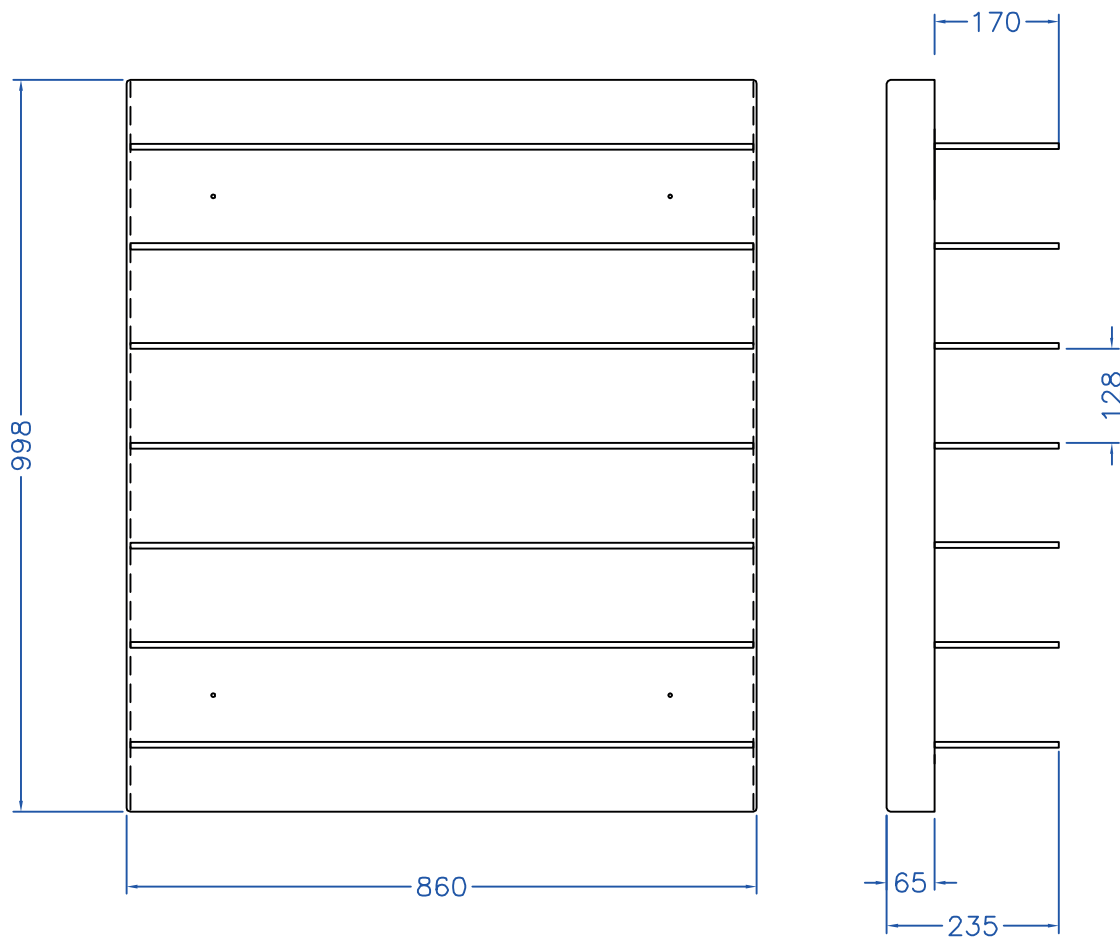

MP271

MASTERPLAST

DISPLAY SOLUTIONS

ESPOSITORE DA PARETE

MATERIALE: PMMA
7 Ripiani

Opalino Bianco

Ripiani trasparenti