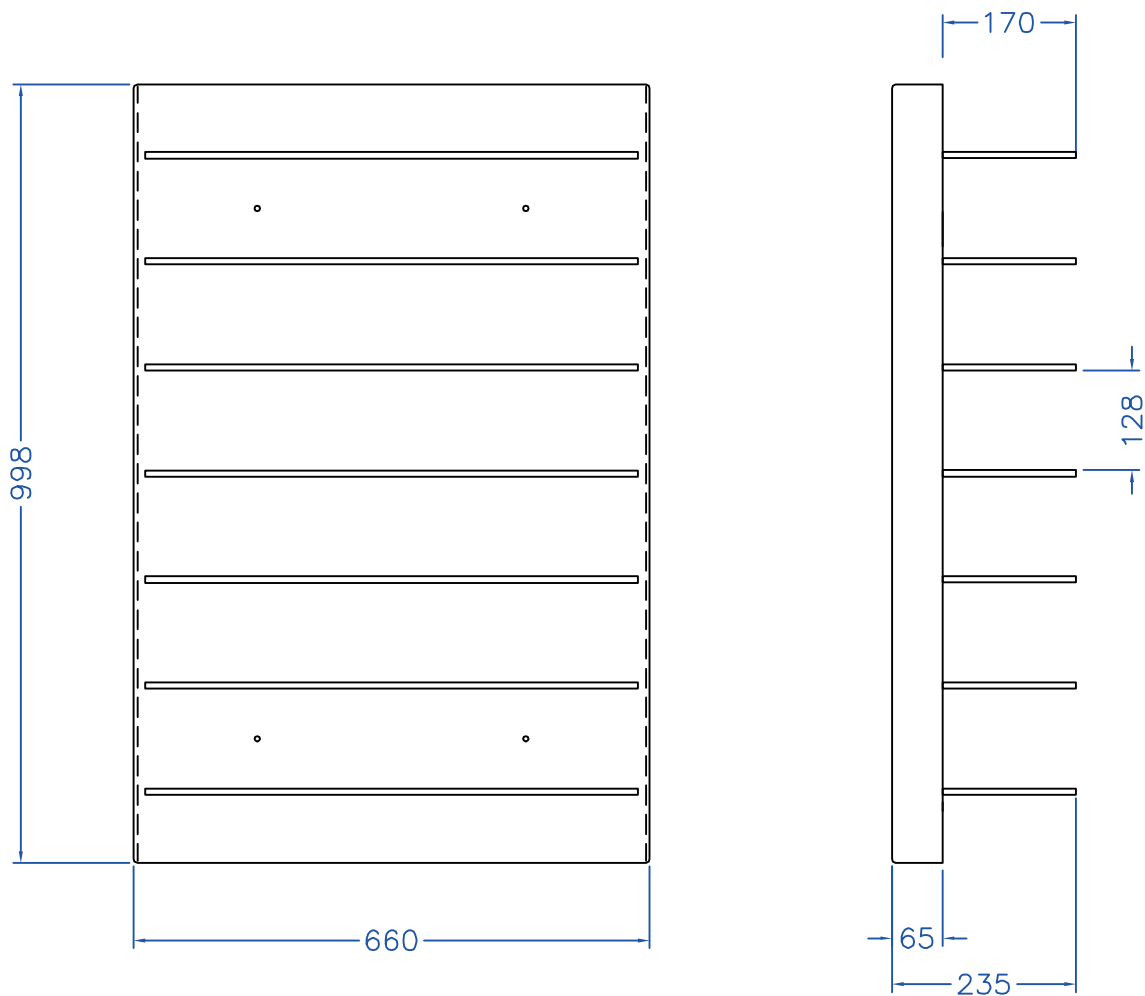

MP272

MASTERPLAST

DISPLAY SOLUTIONS

ESPOSITORE DA PARETE

MATERIALE: PMMA
7 Ripiani

Opalino Bianco

Ripiani trasparenti