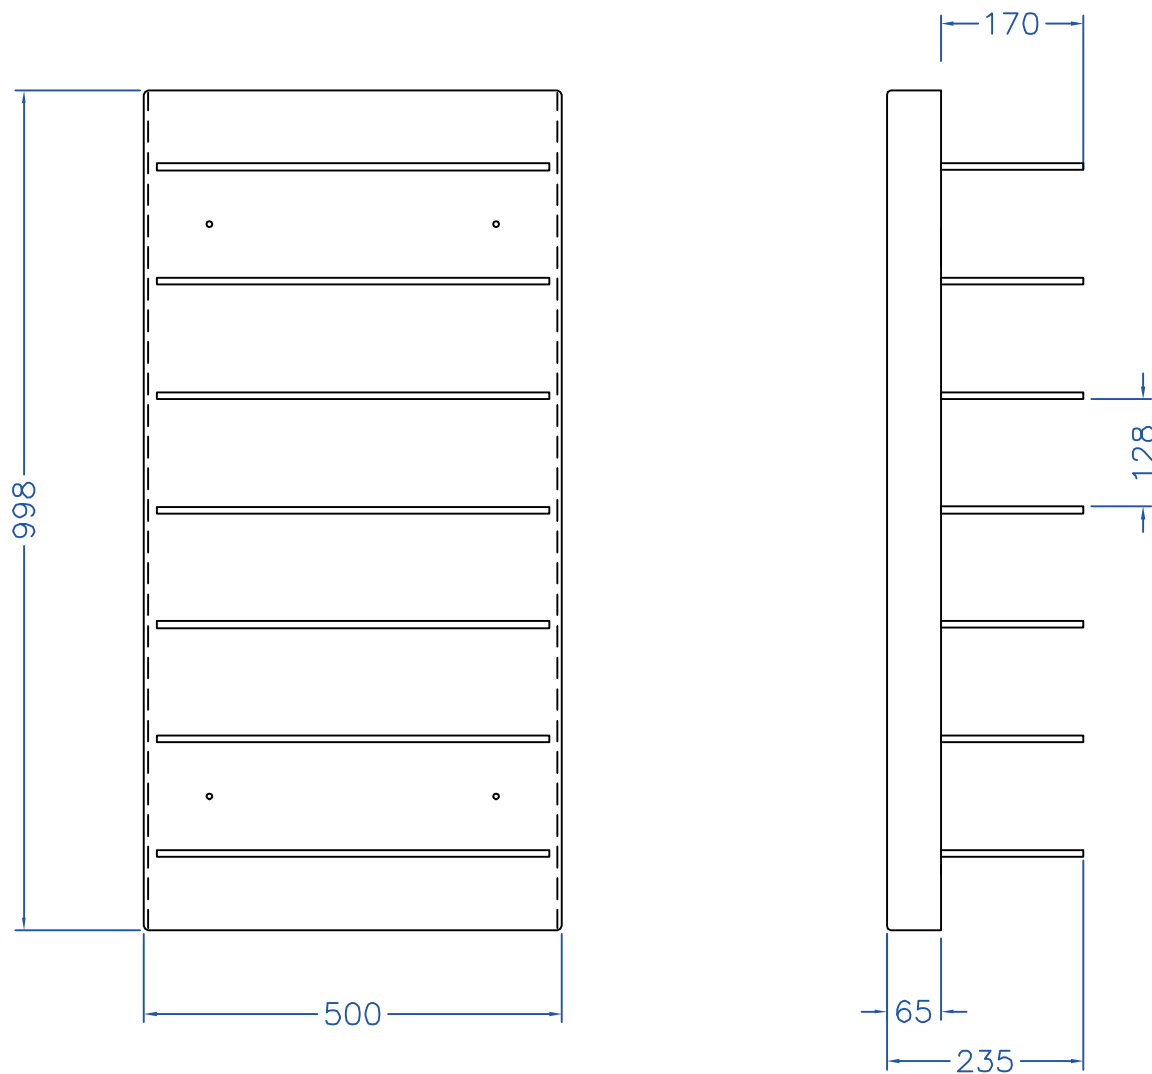

MP273

MASTERPLAST

DISPLAY SOLUTIONS

ESPOSITORE DA PARETE

MATERIALE: PMMA
7 Ripiani

Opalino Bianco

Ripiani trasparenti