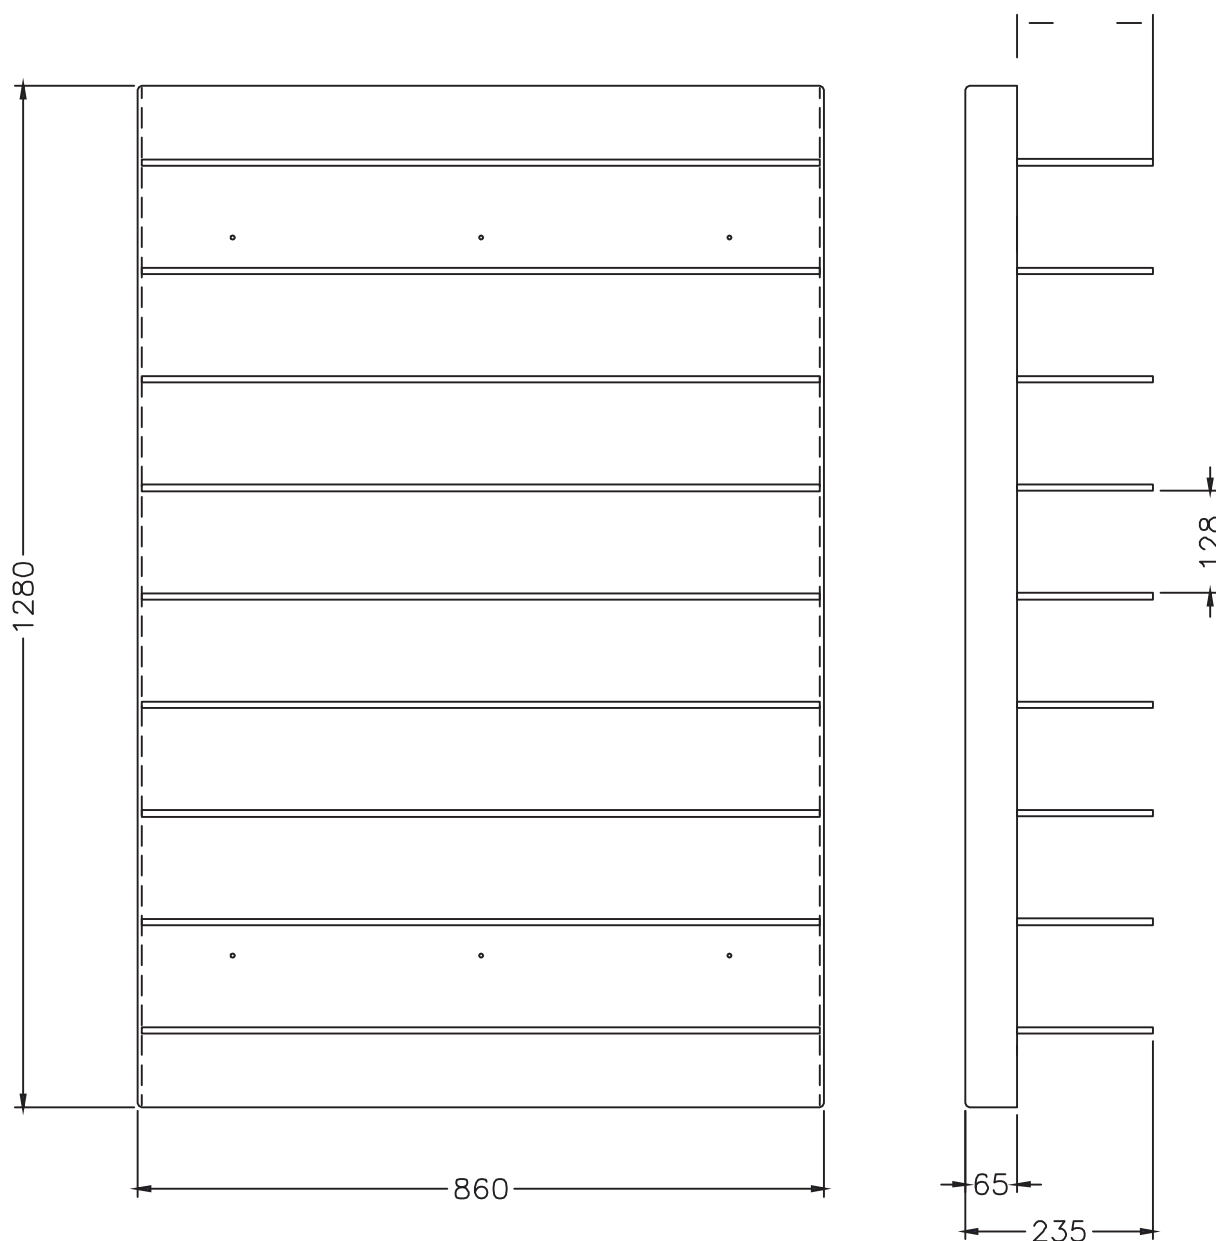

MP274

MASTERPLAST

DISPLAY SOLUTIONS

ESPOSITORE DA PARETE

MATERIALE: PMMA
9 Ripiani

Opalino Bianco

Ripiani trasparenti