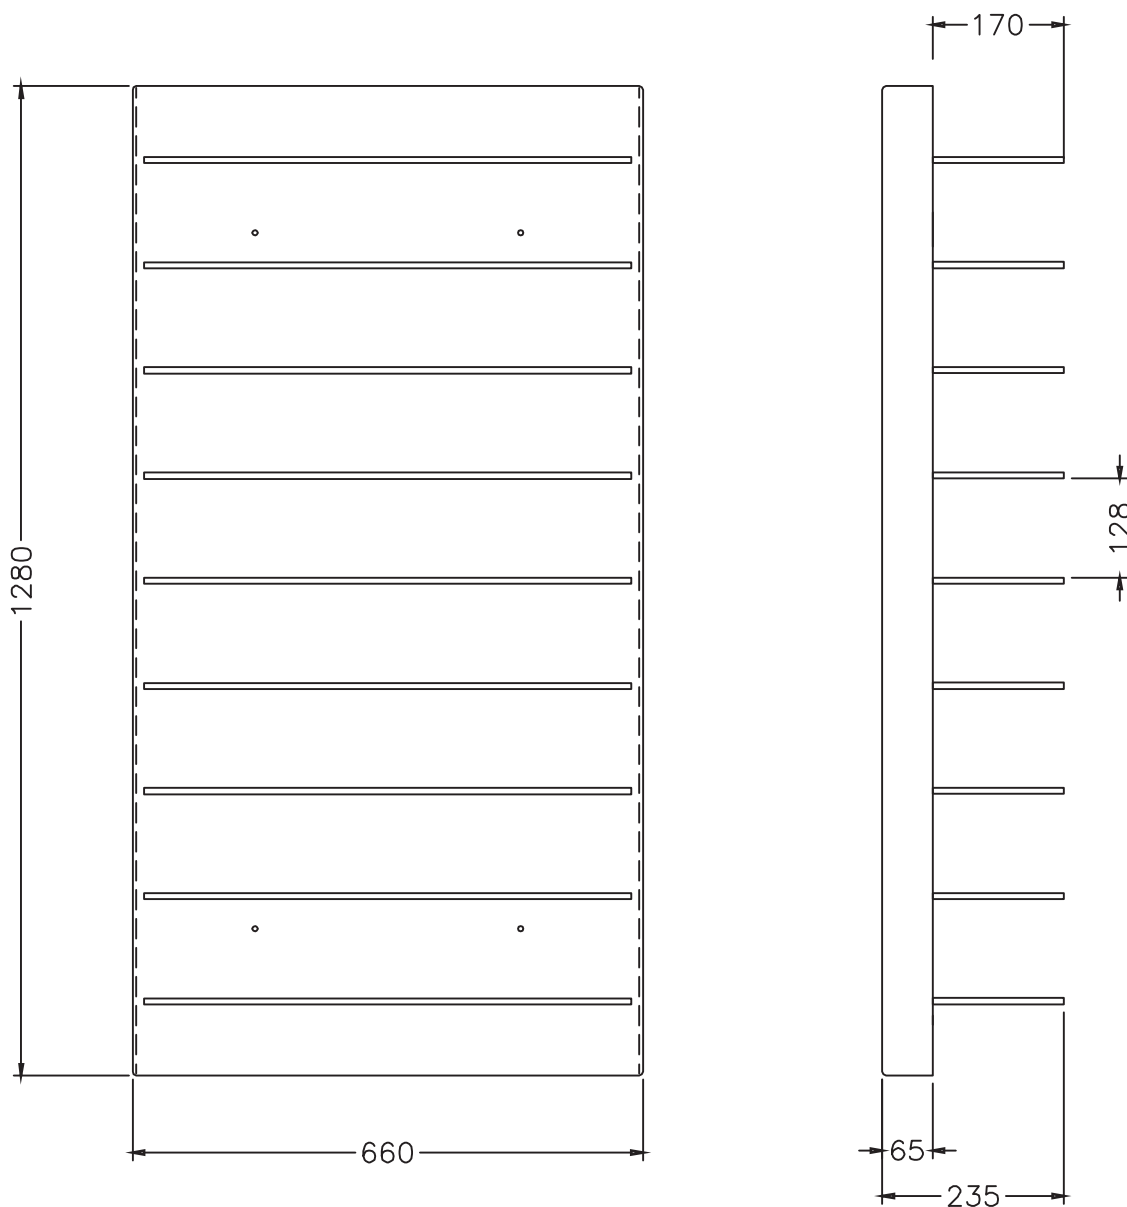

MP275

MASTERPLAST

DISPLAY SOLUTIONS

ESPOSITORE DA PARETE

MATERIALE: PMMA
9 Ripiani

Opalino Bianco

Ripiani trasparenti