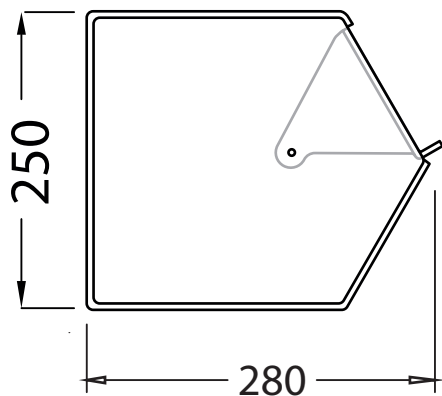

MP180S - 180L

MASTERPLAST
DISPLAY SOLUTIONS

PORTA OGGETTI

MATERIALE: PMMA Trasparente