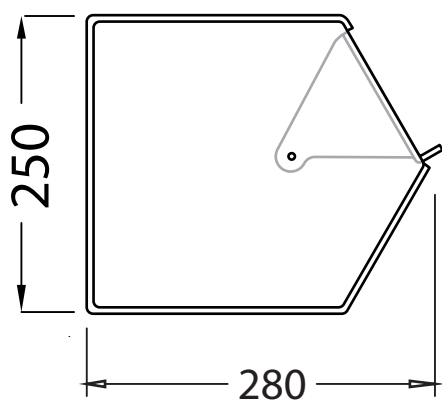

MP180S - 180L

MASTERPLAST
DISPLAY SOLUTIONS

PORTA OGGETTI

MATERIALE: PMMA Trasparente